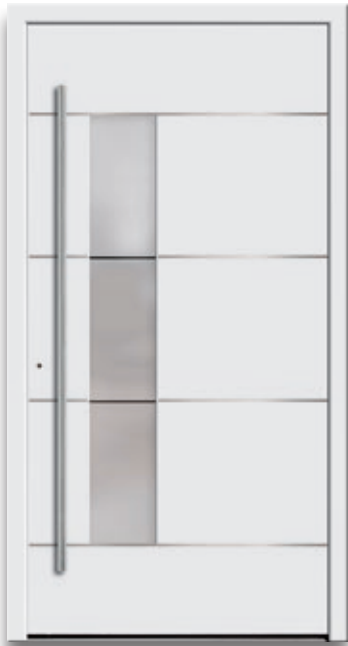

6185-53 erhabene Lisenen **A**
6185-54 flächenbündige Lisenen