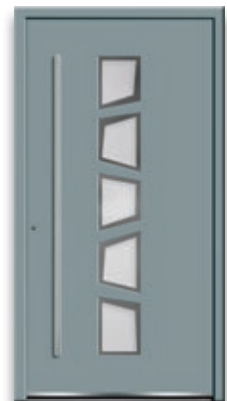

6157-50 S. 60