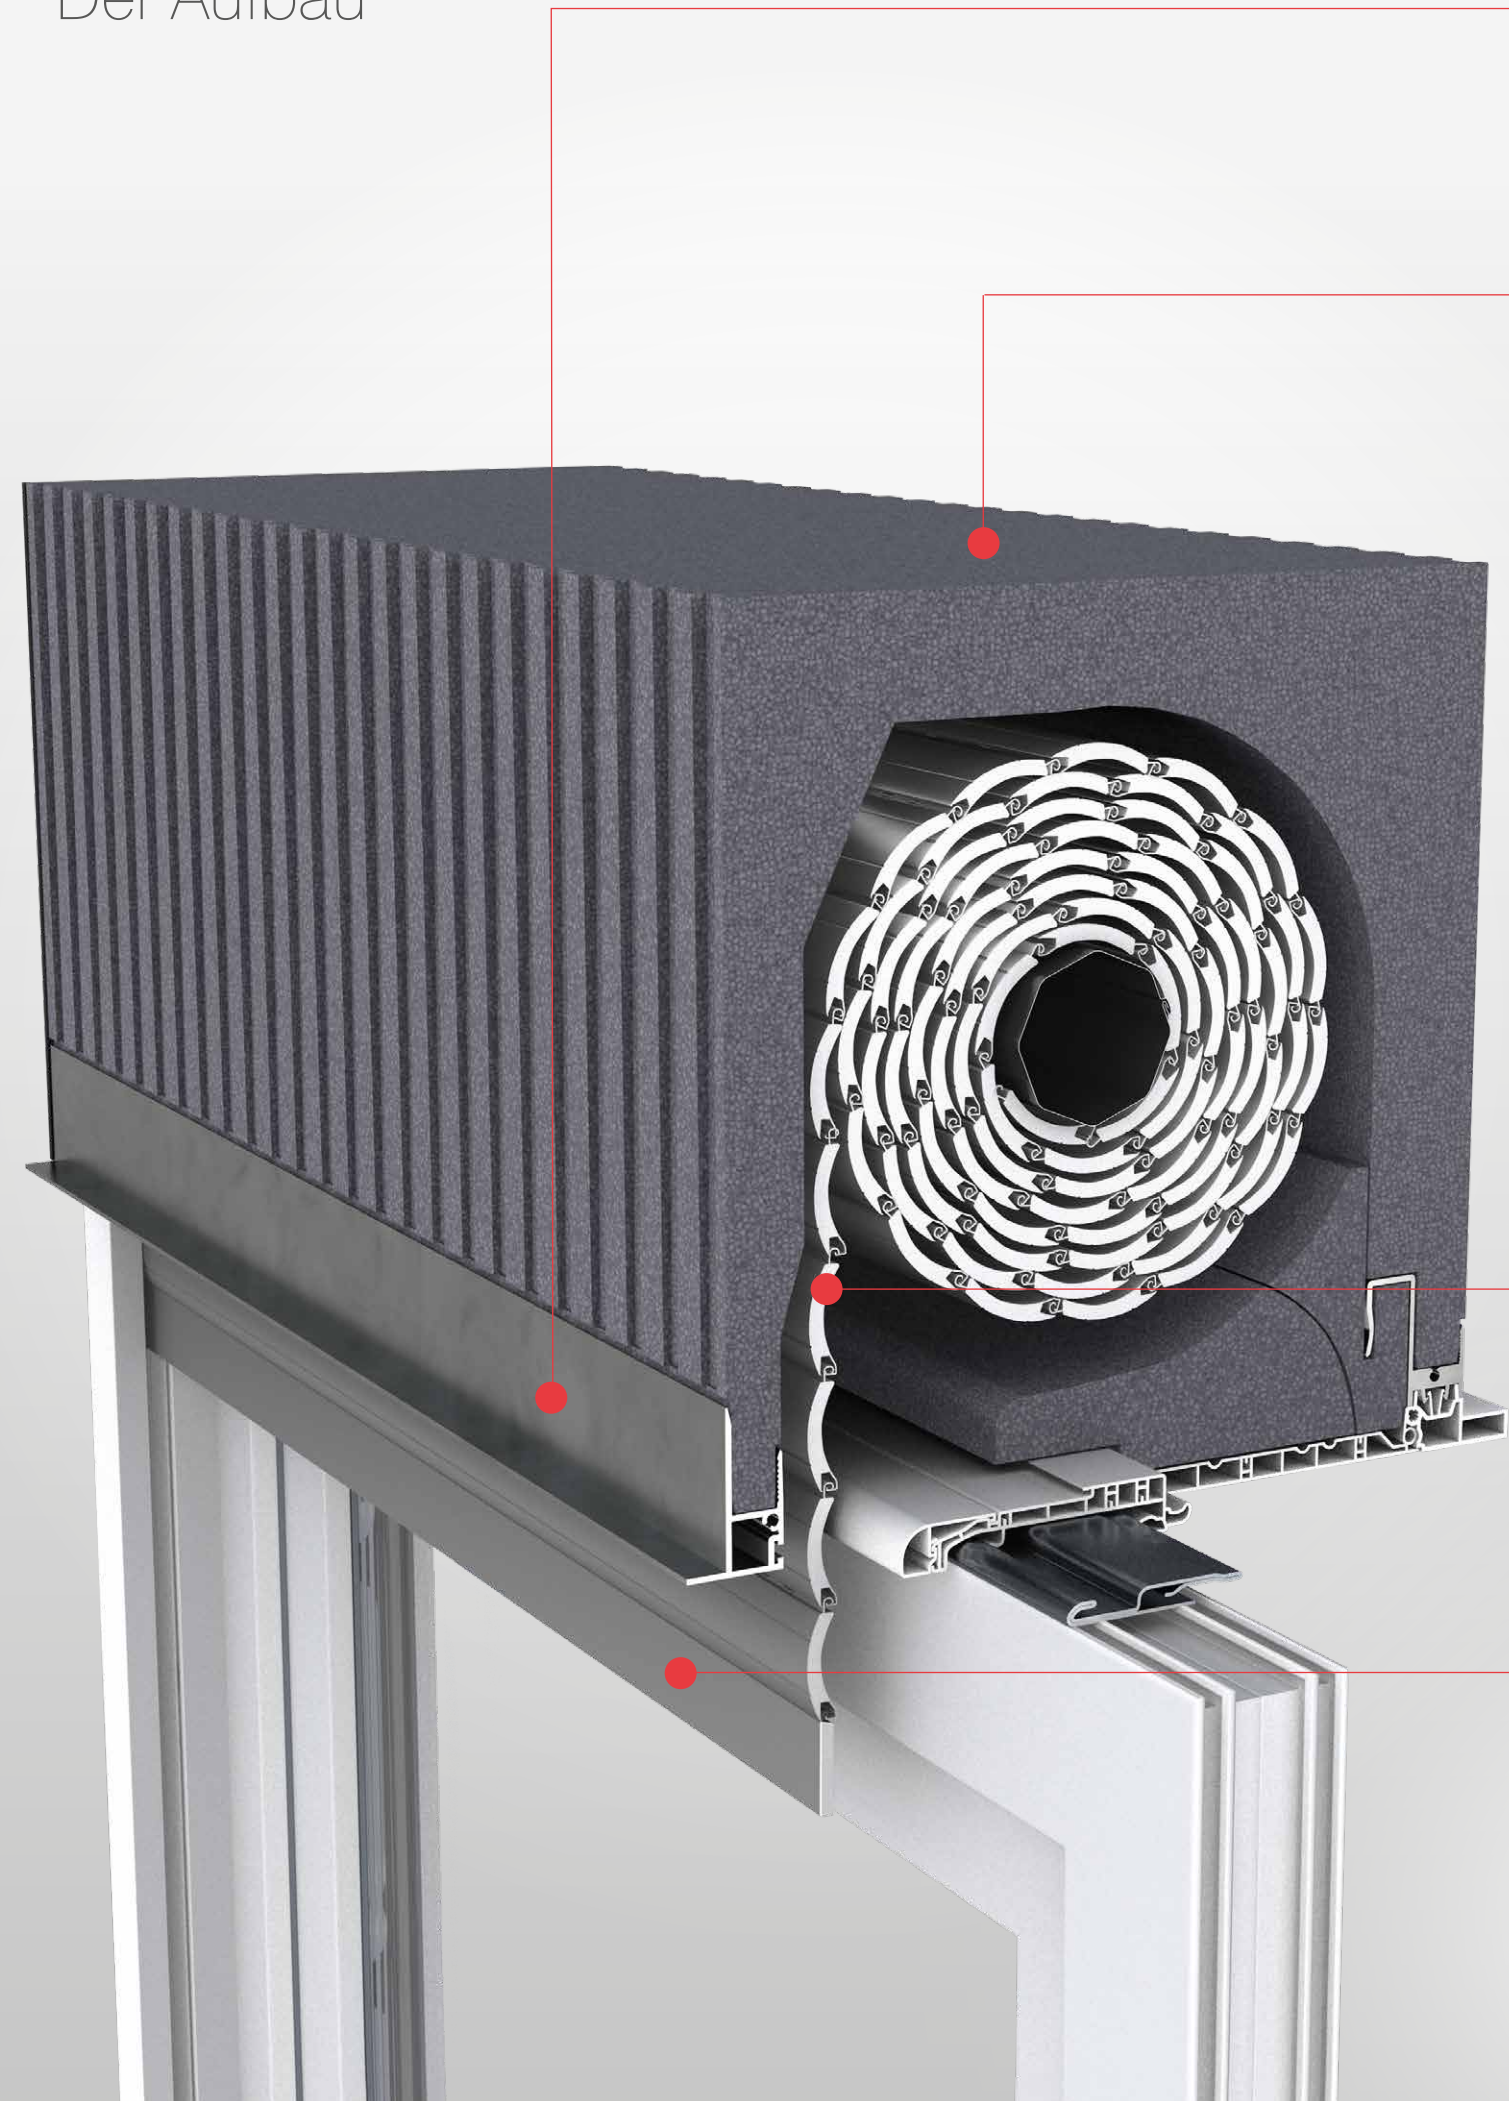

Der Aufbau

Verstärkter Korpus

Der PAKTO® erreicht seine hohe Formstabilität durch Stabilisierungsprofile aus stranggepresstem Aluminium und durch besonders druckfesten Polystyrol-Hartschaum.

Dämmung

Der verwendete Polystyrol-Hartschaum ist alterungs- und säurebeständig und sorgt für ausgezeichnete Dämmwerte.