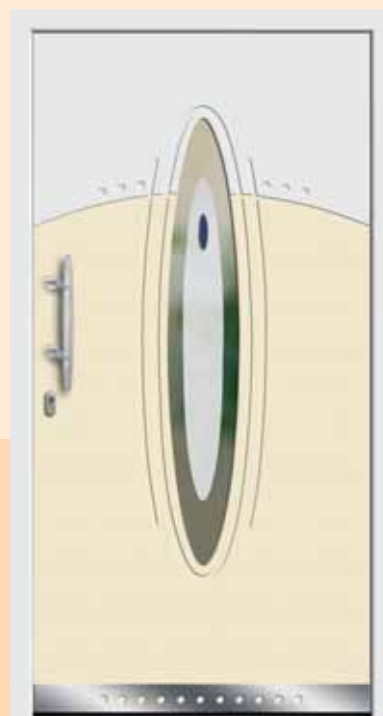

Modell: **6490**
Farbe: weiß, Sonderfarbe hellgelb 601
Glas: Sandstrahlmotiv mit Farbgruss auf Reflo G 978
Sonderausstattung: Aufsatzfüllung, Edelstahl-Sockelleiste
Griff: Edelstahl 9048-13